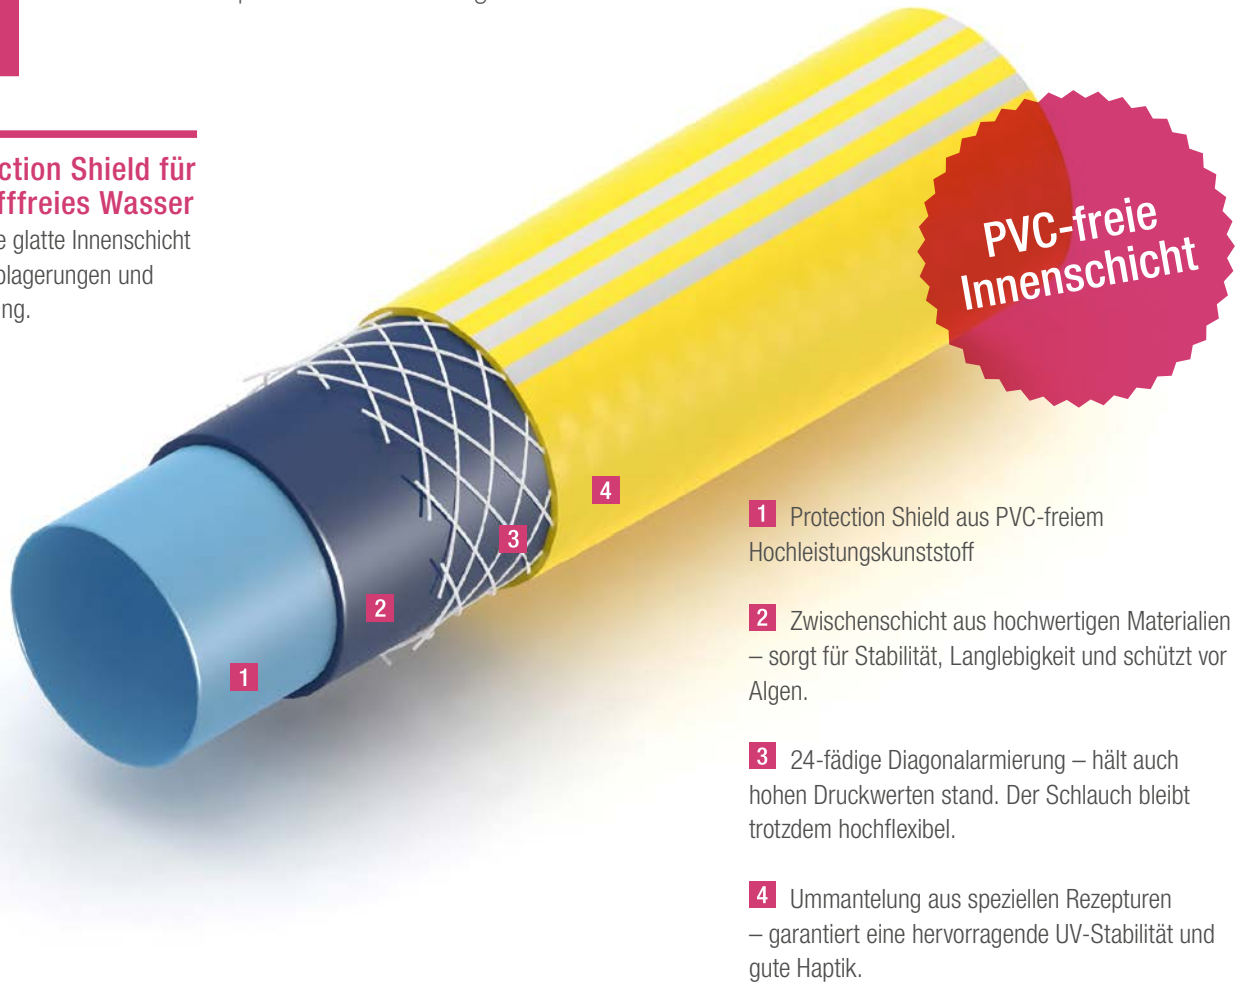

mit
Protection
Shield
im Schlauch

WISSEN, WAS DRIN STECKT
Gartenschlauch QUATTROFLEX PLUS +

WISSEN, WAS DRIN STECKT

Gartenschlauch QUATTROFLEX PLUS +

Mit Protection Shield für schadstofffreies Wasser

Die PVC-freie glatte Innenschicht verhindert Ablagerungen und Verschmutzung.

Der QUATTROFLEX PLUS + ist der erste Gartenschlauch mit integrierter, PVC-freier, Schutzschicht. Eine Innenschicht aus einem Hochleistungskunststoff und ein ausgeklügelter Schlauchaufbau sorgen dafür, dass Nichts die Wasserqualität beeinträchtigt.

1 Protection Shield aus PVC-freiem Hochleistungskunststoff

2 Zwischenschicht aus hochwertigen Materialien – sorgt für Stabilität, Langlebigkeit und schützt vor Algen.

3 24-fädige Diagonalarmierung – hält auch hohen Druckwerten stand. Der Schlauch bleibt trotzdem hochflexibel.

4 Ummantelung aus speziellen Rezepturen – garantiert eine hervorragende UV-Stabilität und gute Haptik.

- Kein PVC und keine Weichmacher in der Wasserkontaktschicht
- Glatter Innenschlauch, kein Biofilm
- Bleibt in Form, verbesserte Temperaturbeständigkeit
- Flexibel bei niedrigen und hohen Temperaturen
- Optimierte Lebensdauer, sehr langlebiger Schlauch
- Physiologisch, toxikologisch und ökologisch unbedenklicher Schlauch
- Gartenschlauch ist zum Patent angemeldet