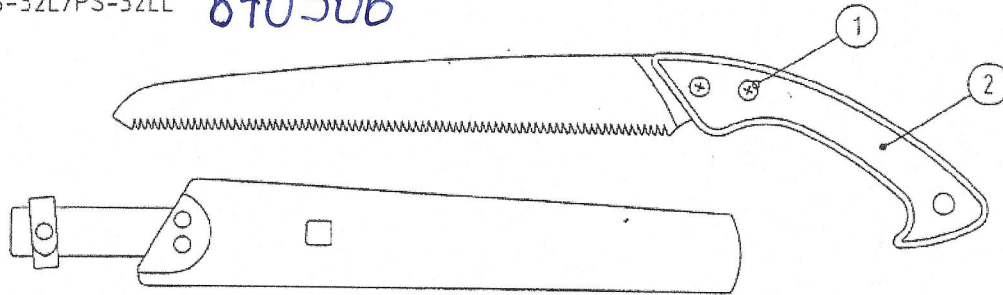

Handsägen

PS-32L/32LL / UV-32W/32XW / CT-32W/32XW / UV-32/32X / CT-32/32X

PS-32L/PS-32LL **640306**

- 1) 1200-94 Schraube & Mutter für PS-32L / PS-32LL **640399**
- 2) 1200-321 Holzhandgriff für PS-32L / PS-32LL

UV-32W/U-32XW/CT-32W/CT-32XW

640308

- 1) 1200-126 Schraube & Mutter für UV-32W / UV-32XW / CT-32W / CT-32XW **640339**
- 2) 1200-277 Holzhandgriff für UV-32W / UV-32XW / CT-32W / CT-32XW

UV-32/UV-32X/CT-32/CT-32X

- 1) 1200-01 Schraube & Mutter für UV-32 / UV-32X / CT-32 / CT-32X
- 2) 1200-276 Handgriff für UV-32 / UV-32X / CT-32 / CT-32X