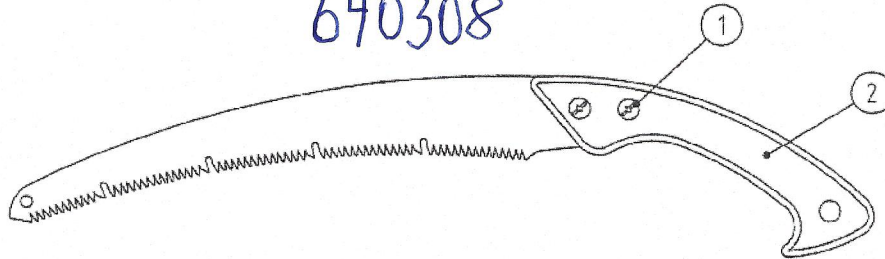

Handsägen

PS-32L/32LL / UV-32W/32XW / CT-32W/32XW / UV-32/32X / CT-32/32X

PS-32L/PS-32LL **640306**

- 1) 1200-94 Schraube & Mutter für PS-32L / PS-32LL **640399**
- 2) 1200-321 Holzhandgriff für PS-32L / PS-32LL

UV-32W/U-32XW/CT-32W/CT-32XW

640308

- 1) 1200-126 Schraube & Mutter für UV-32W / UV-32XW / CT-32W / CT-32XW **640339**
- 2) 1200-277 Holzhandgriff für UV-32W / UV-32XW / CT-32W / CT-32XW

UV-32/UV-32X/CT-32/CT-32X

- 1) 1200-01 Schraube & Mutter für UV-32 / UV-32X / CT-32 / CT-32X
- 2) 1200-276 Handgriff für UV-32 / UV-32X / CT-32 / CT-32X