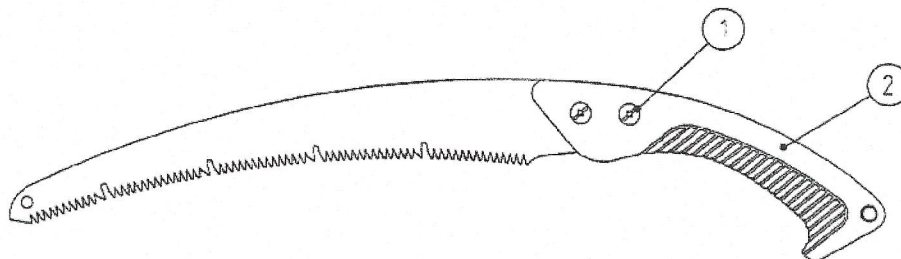

Handsägen

PS-32L/32LL / UV-32W/32XW / CT-32W/32XW / UV-32/32X / CT-32/32X

PS-32L/PS-32LL **640306**

- 1) 1200-94 Schraube & Mutter für PS-32L / PS-32LL **640399**
- 2) 1200-321 Holzhandgriff für PS-32L / PS-32LL

UV-32W/U-32XW/CT-32W/CT-32XW

640308

- 1) 1200-126 Schraube & Mutter für UV-32W / UV-32XW / CT-32W / CT-32XW **640339**
- 2) 1200-277 Holzhandgriff für UV-32W / UV-32XW / CT-32W / CT-32XW

UV-32/UV-32X/CT-32/CT-32X

- 1) 1200-01 Schraube & Mutter für UV-32 / UV-32X / CT-32 / CT-32X
- 2) 1200-276 Handgriff für UV-32 / UV-32X / CT-32 / CT-32X