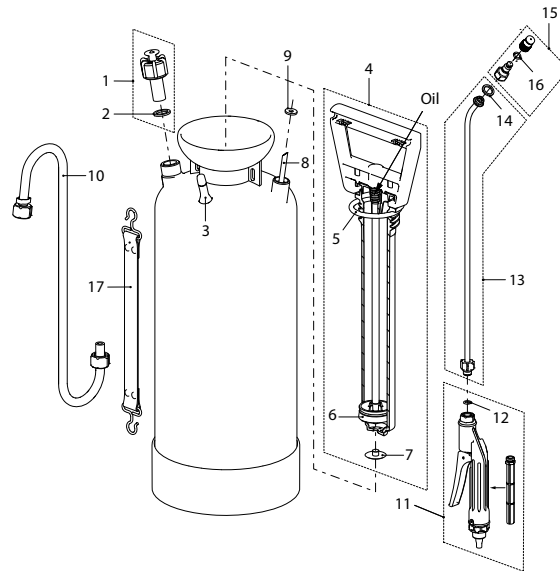

Profi Star 5

Profi Star 5, Druckspeicher-Sprühgerät Profi		11663301	011042
Zubehör (Bilder ab Seite 43)			
	Vario Gun, stufenlos regulierbar von Nebel bis Strahl	11558501	100821
	Flachstrahldüse kpl. TeeJet 8002 Ms, zum Ausbringen von Schalöl	11612810	110561
	Herbizid Floodjet Düse 1.6 mm, blau	10501803-SB	100241
	XL 8 S Teleskop-Lanze 7 m / Arbeitshöhe 8 m (Sprühversion)	11935801	113982
	Teleskopverlängerung 0.5 - 1 m, Aluminium eloxiert, beidseitig G1/4" a	10985204	030104
	Teleskopverlängerung 1 - 2 m, Aluminium eloxiert, beidseitig G1/4" a	10985201	100456
	Verlängerung 1 m gerade, Messing, Gewinde G1/4" i-G1/4" a	10960601	100463
	Kunststoffverschluss mit Griff (anstelle Handpumpe)	11629502	100869
	Sprühschirm oval, weiss, schraubbar für flächenbegrenztes Sprühen	10501606	100906
	Sprühbalken Aluminium, schraubbar, max. 12 bar, mit 4 Düsen	11889501-SB	040677
	Duro-Düse 1.65 mm zum Weisseln und Kalken	28502325-SB	100364
	CF Valve (Regelventil) 2.0 bar (auch erhältlich als 1.0 bar; 1.45 bar)	11698401-SB	040707
	Zweihandgriff	11887301	040578
Dichtungssatz bestehend aus:			
Nr.		10399003-SB	700809
2	Flachdichtung 21x15.4x2		
5	O-Ring 50.16x5.34		
6	Manschette		
7	Pumpendichtung		
9	Flachdichtung 15x5.5x2		
12	Flachdichtung 11.9x7x1.5		
14	Flachdichtung 17x12.7x2		
16	O-Ring 7.66x1.78		
	Dichtungssatz Handventil	11664910	040851
Dichtungssatz Ersatzteile			
Nr.			
1	Überdruckventil 4 bar	11617902-SB	710181
3	Druckluftventil	50137531	500157
4	Pumpe schwarz komplett	11625301-SB	710150
6	Führung mit Manschette; 6er-Pack	10853203-SB	040066
6	Manschette; 6er-Pack	11642701-SB	040059
8	Steigrohr L = 435 mm, Mindestbestellmenge 5 Stk.	10450502	040844
10	Schlauchleitung 1.5 m G1/2" - G1/2", ölfest	10834210-SB	710402
11	Handventil komplett	10966105-SB	100678
12	Flachdichtung 11.9x7x1.5; 12er-Pack	11642404-SB	040042
13	Sprührohr 50 cm gebogen	11370704	700311
14	Flachdichtung 17x12.7x2; 10er-Pack	11642403	040035
15	Regulierdüse 1.3 mm G1/4"	28502598-SB	100173
17	Traggurte kpl.	10453601	100739